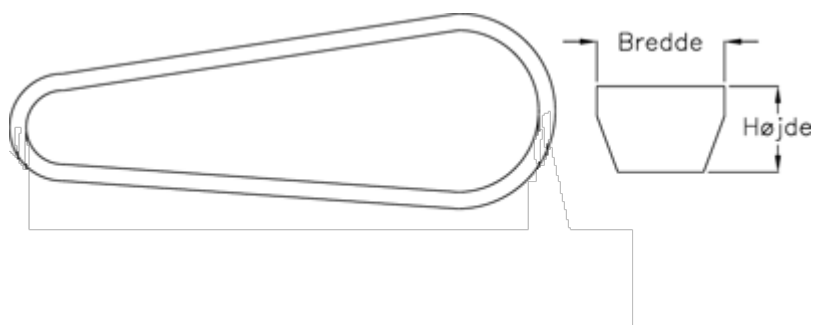

Varenummer: 601962562032
Beskrivelse: Gates kilerem SPA 2032 Ld 2032
DELTA NARROW

Mål

Bredde = 13
Højde = 10
Middellængde = 2032